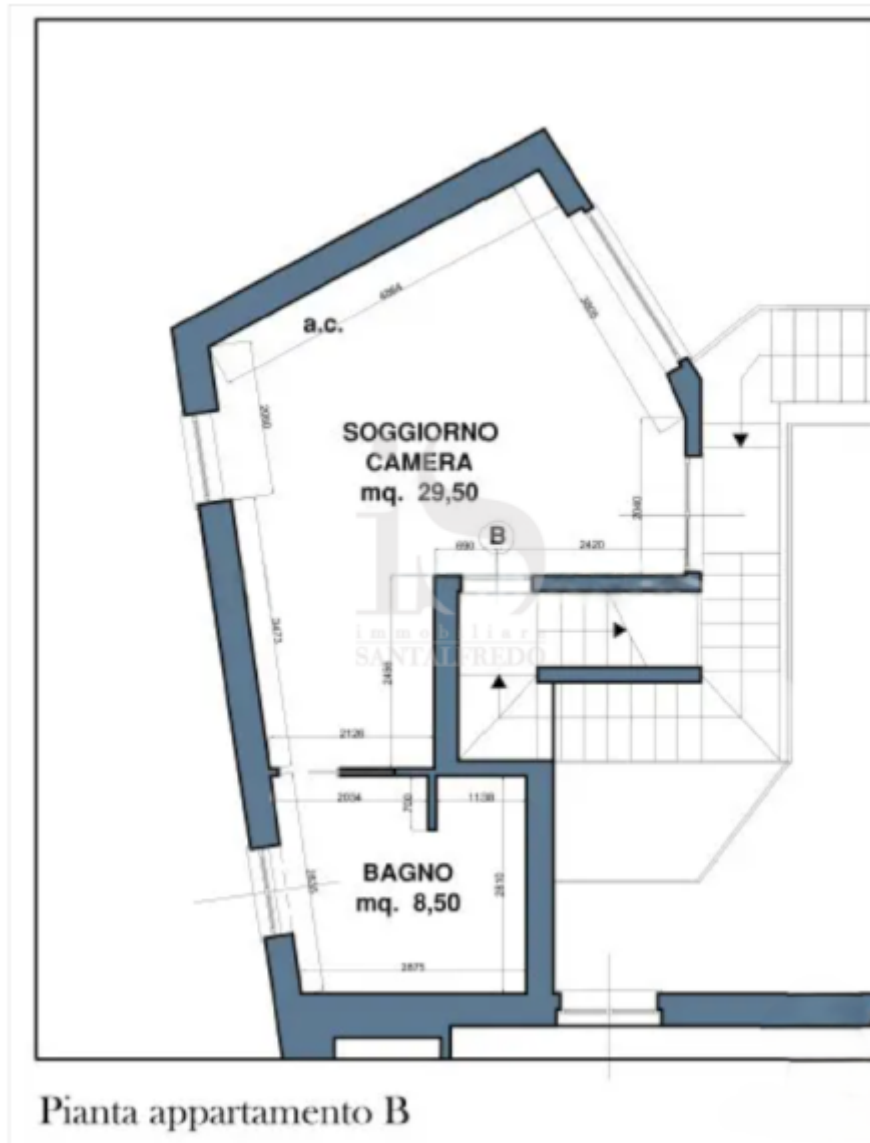

PLANIMETRIA